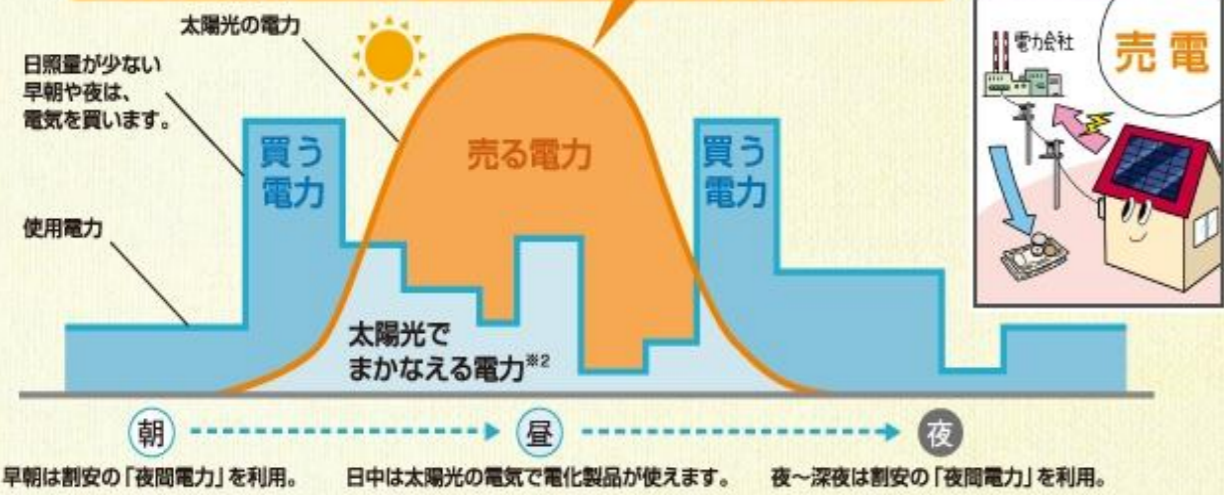

太陽光発電は、環境にも家計にも貢献します。

■ 当社 施工実績一例

おしえて太陽光発電

発電量が使う電気より多いと電力会社に売れます！^{*1}

おトク

② 電気を売って、さらにおトク

おトク

① 昼間の光熱費を削減！

つくった電気は、そのまま家庭用電力として使用。

切妻、寄棟、平屋根など、屋根の形状に合わせて設置できます。

<p>野地びたFタイプ</p> <p>屋根瓦に「びたっ」。高級感と一体感にすぐれた施工スタイルです。</p>	<p>傾斜屋根用</p> <p>後付けができる、リフォームに適したスタイルです。</p>	<p>陸屋根用</p> <p>フラット屋根に最適なスタイルです。</p>
--	--	--------------------------------------