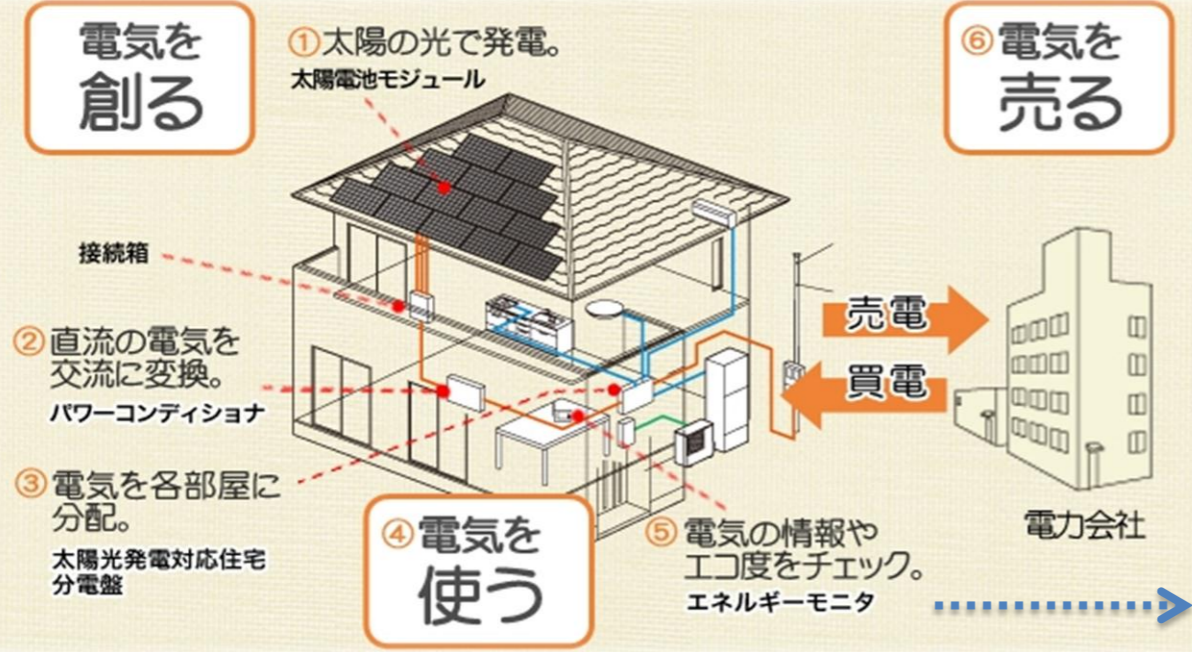

つくった電気は、そのまま家庭用電力として使用。

切妻、寄棟、平屋根など、屋根の形状に合わせて設置できます。

<p>野地びたFタイプ</p> <p>屋根瓦に「びたっ」。高級感と一体感にすぐれた施工スタイルです。</p>	<p>傾斜屋根用</p> <p>後付けができる、リフォームに適したスタイルです。</p>	<p>陸屋根用</p> <p>フラット屋根に最適なスタイルです。</p>
--	--	--------------------------------------